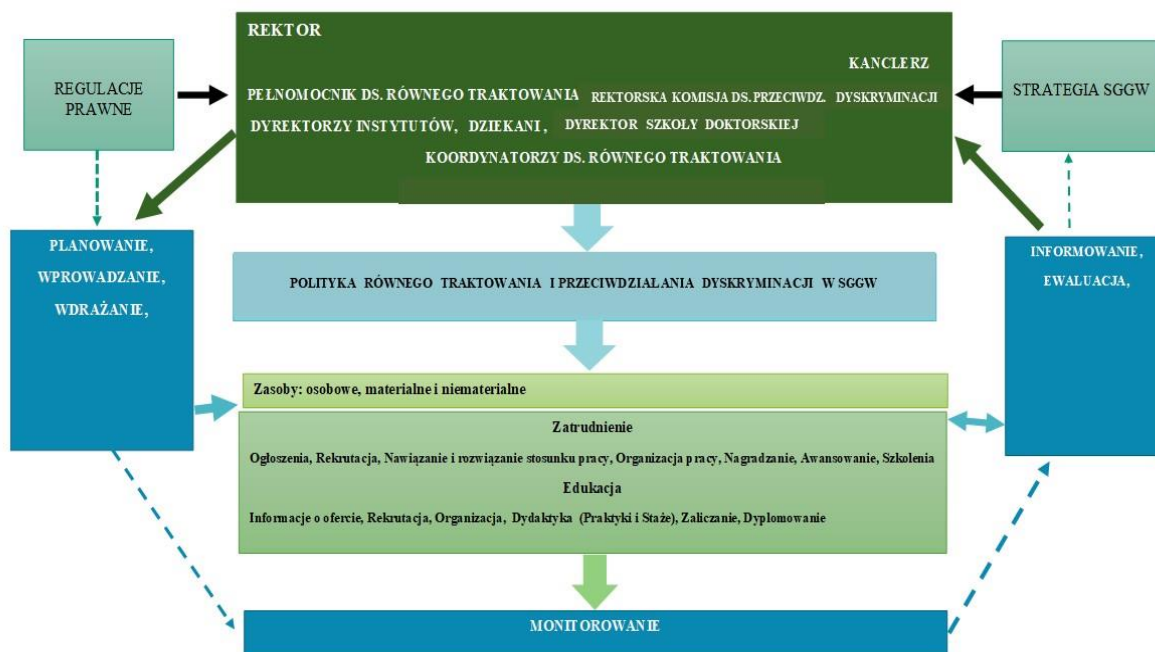

Załącznik do Zarządzenia Nr 107 Rektora SGGW z dnia 8 listopada 2022 r. zmieniającego Zarządzenie Nr 140 Rektora Szkoły Głównej Gospodarstwa Wiejskiego w Warszawie z dnia 31 grudnia 2021 r. w sprawie wprowadzenia „Polityki Równego Traktowania i Przeciwdziałania Dyskryminacji w Szkole Głównej Gospodarstwa Wiejskiego w Warszawie”

Załącznik Nr 1 do Polityki równego traktowania i przeciwdziałania dyskryminacji w SGGW

Schemat organizacji systemowej realizacji Polityki równego traktowania i przeciwdziałania dyskryminacji w SGGW.

Struktura realizacji systemowej Polityki równego traktowania i przeciwdziałania dyskryminacji w SGGW