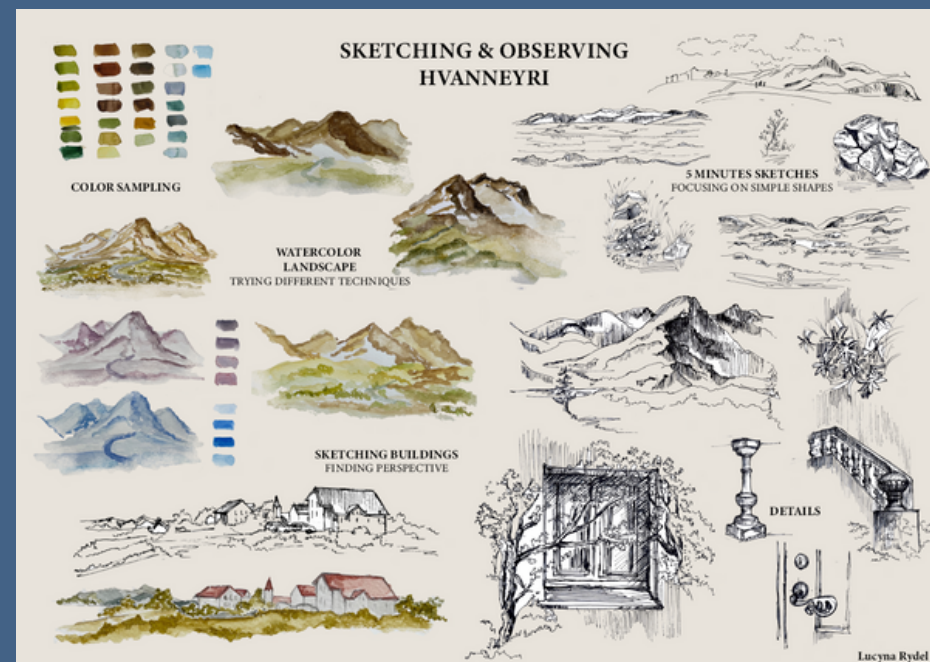

AGRICULTURAL UNIVERSITY OF ICELAND

ODPOWIEDNIO WYPOSAŻONA
PRZESTRZEŃ DO PRACY
TWÓRCZEJ DLA STUDENTÓW
ARCHITEKTURY KRAJOBRAZU,
DOSTĘPNA CAŁODOBOWO

PROGRAM ARCHITEKTURY KRAJOBRAZU

NAUKA SZYBKIEGO
SZKICOWANIA Z NATURY I
SZUKANIA PALETY KOLORÓW
TECHNIKĄ AKWARELI