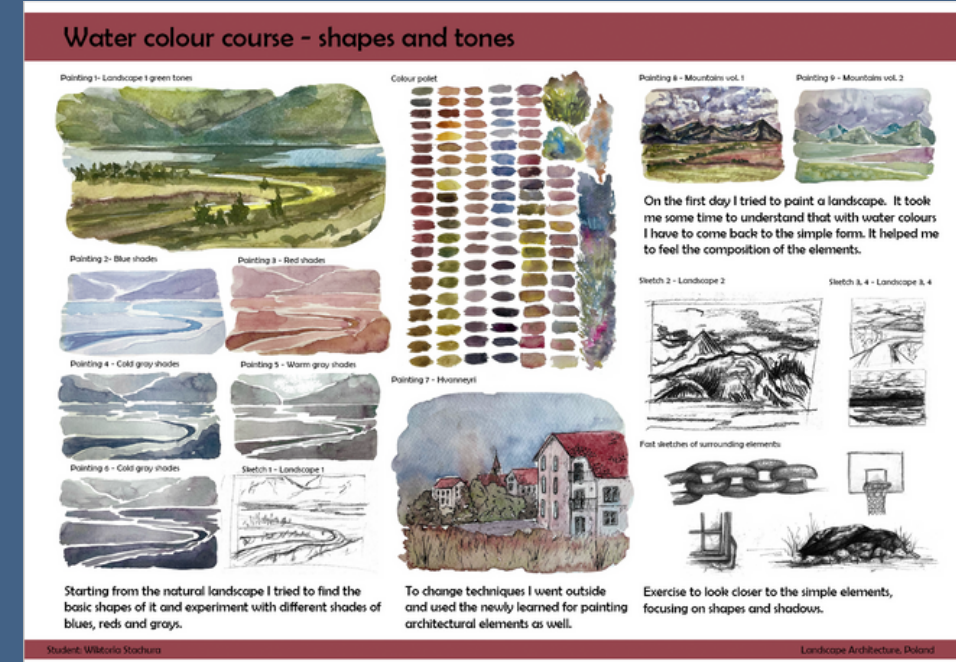

AGRICULTURAL UNIVERSITY OF ICELAND

ODPOWIEDNIO WYPOSAŻONA
PRZESTRZEŃ DO PRACY
TWÓRCZEJ DLA STUDENTÓW
ARCHITEKTURY KRAJOBRAZU,
DOSTĘPNA CAŁODOBOWO

PROGRAM ARCHITEKTURY KRAJOBRAZU

NAUKA SZYBKIEGO
SZKICOWANIA Z NATURY I
SZUKANIA PALETY KOLORÓW
TECHNIKĄ AKWARELI